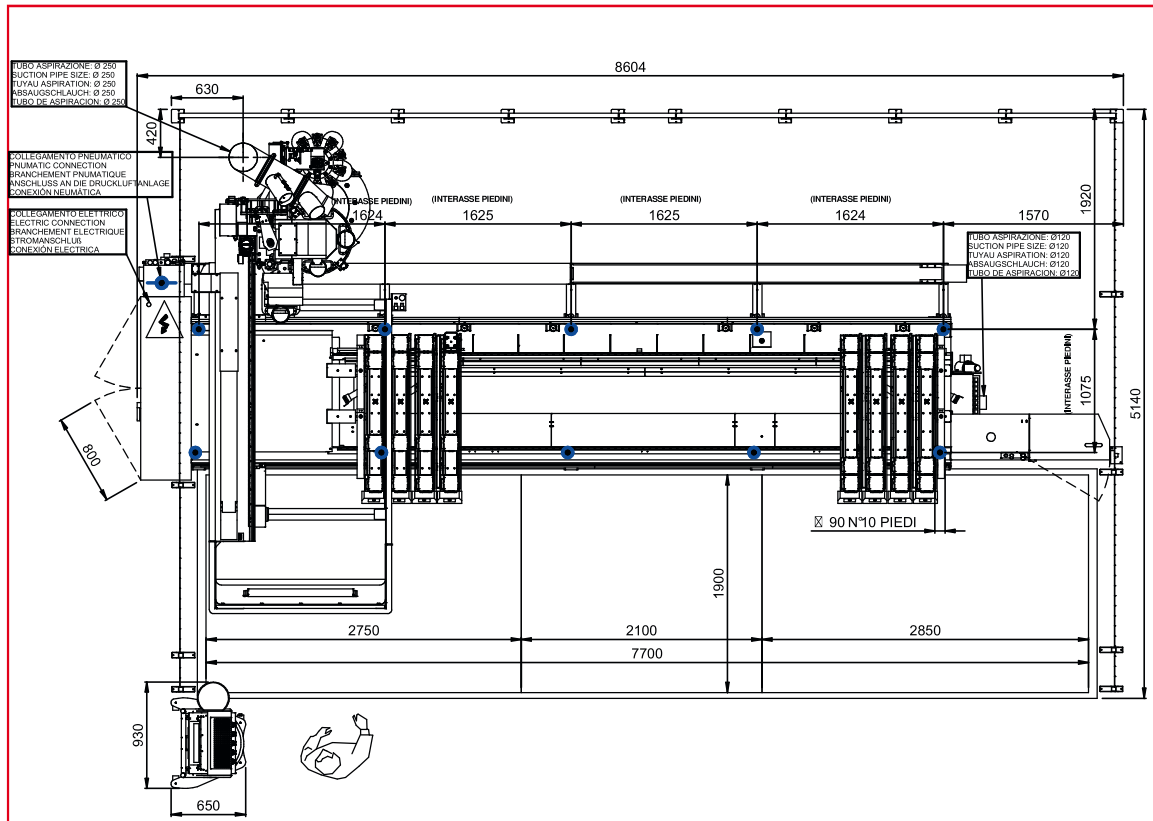

DIMENSIONS HORS-TOUT - PROJECT 365L - 465L. Configuration CE standard

STANDARD
 стандартная комплектация